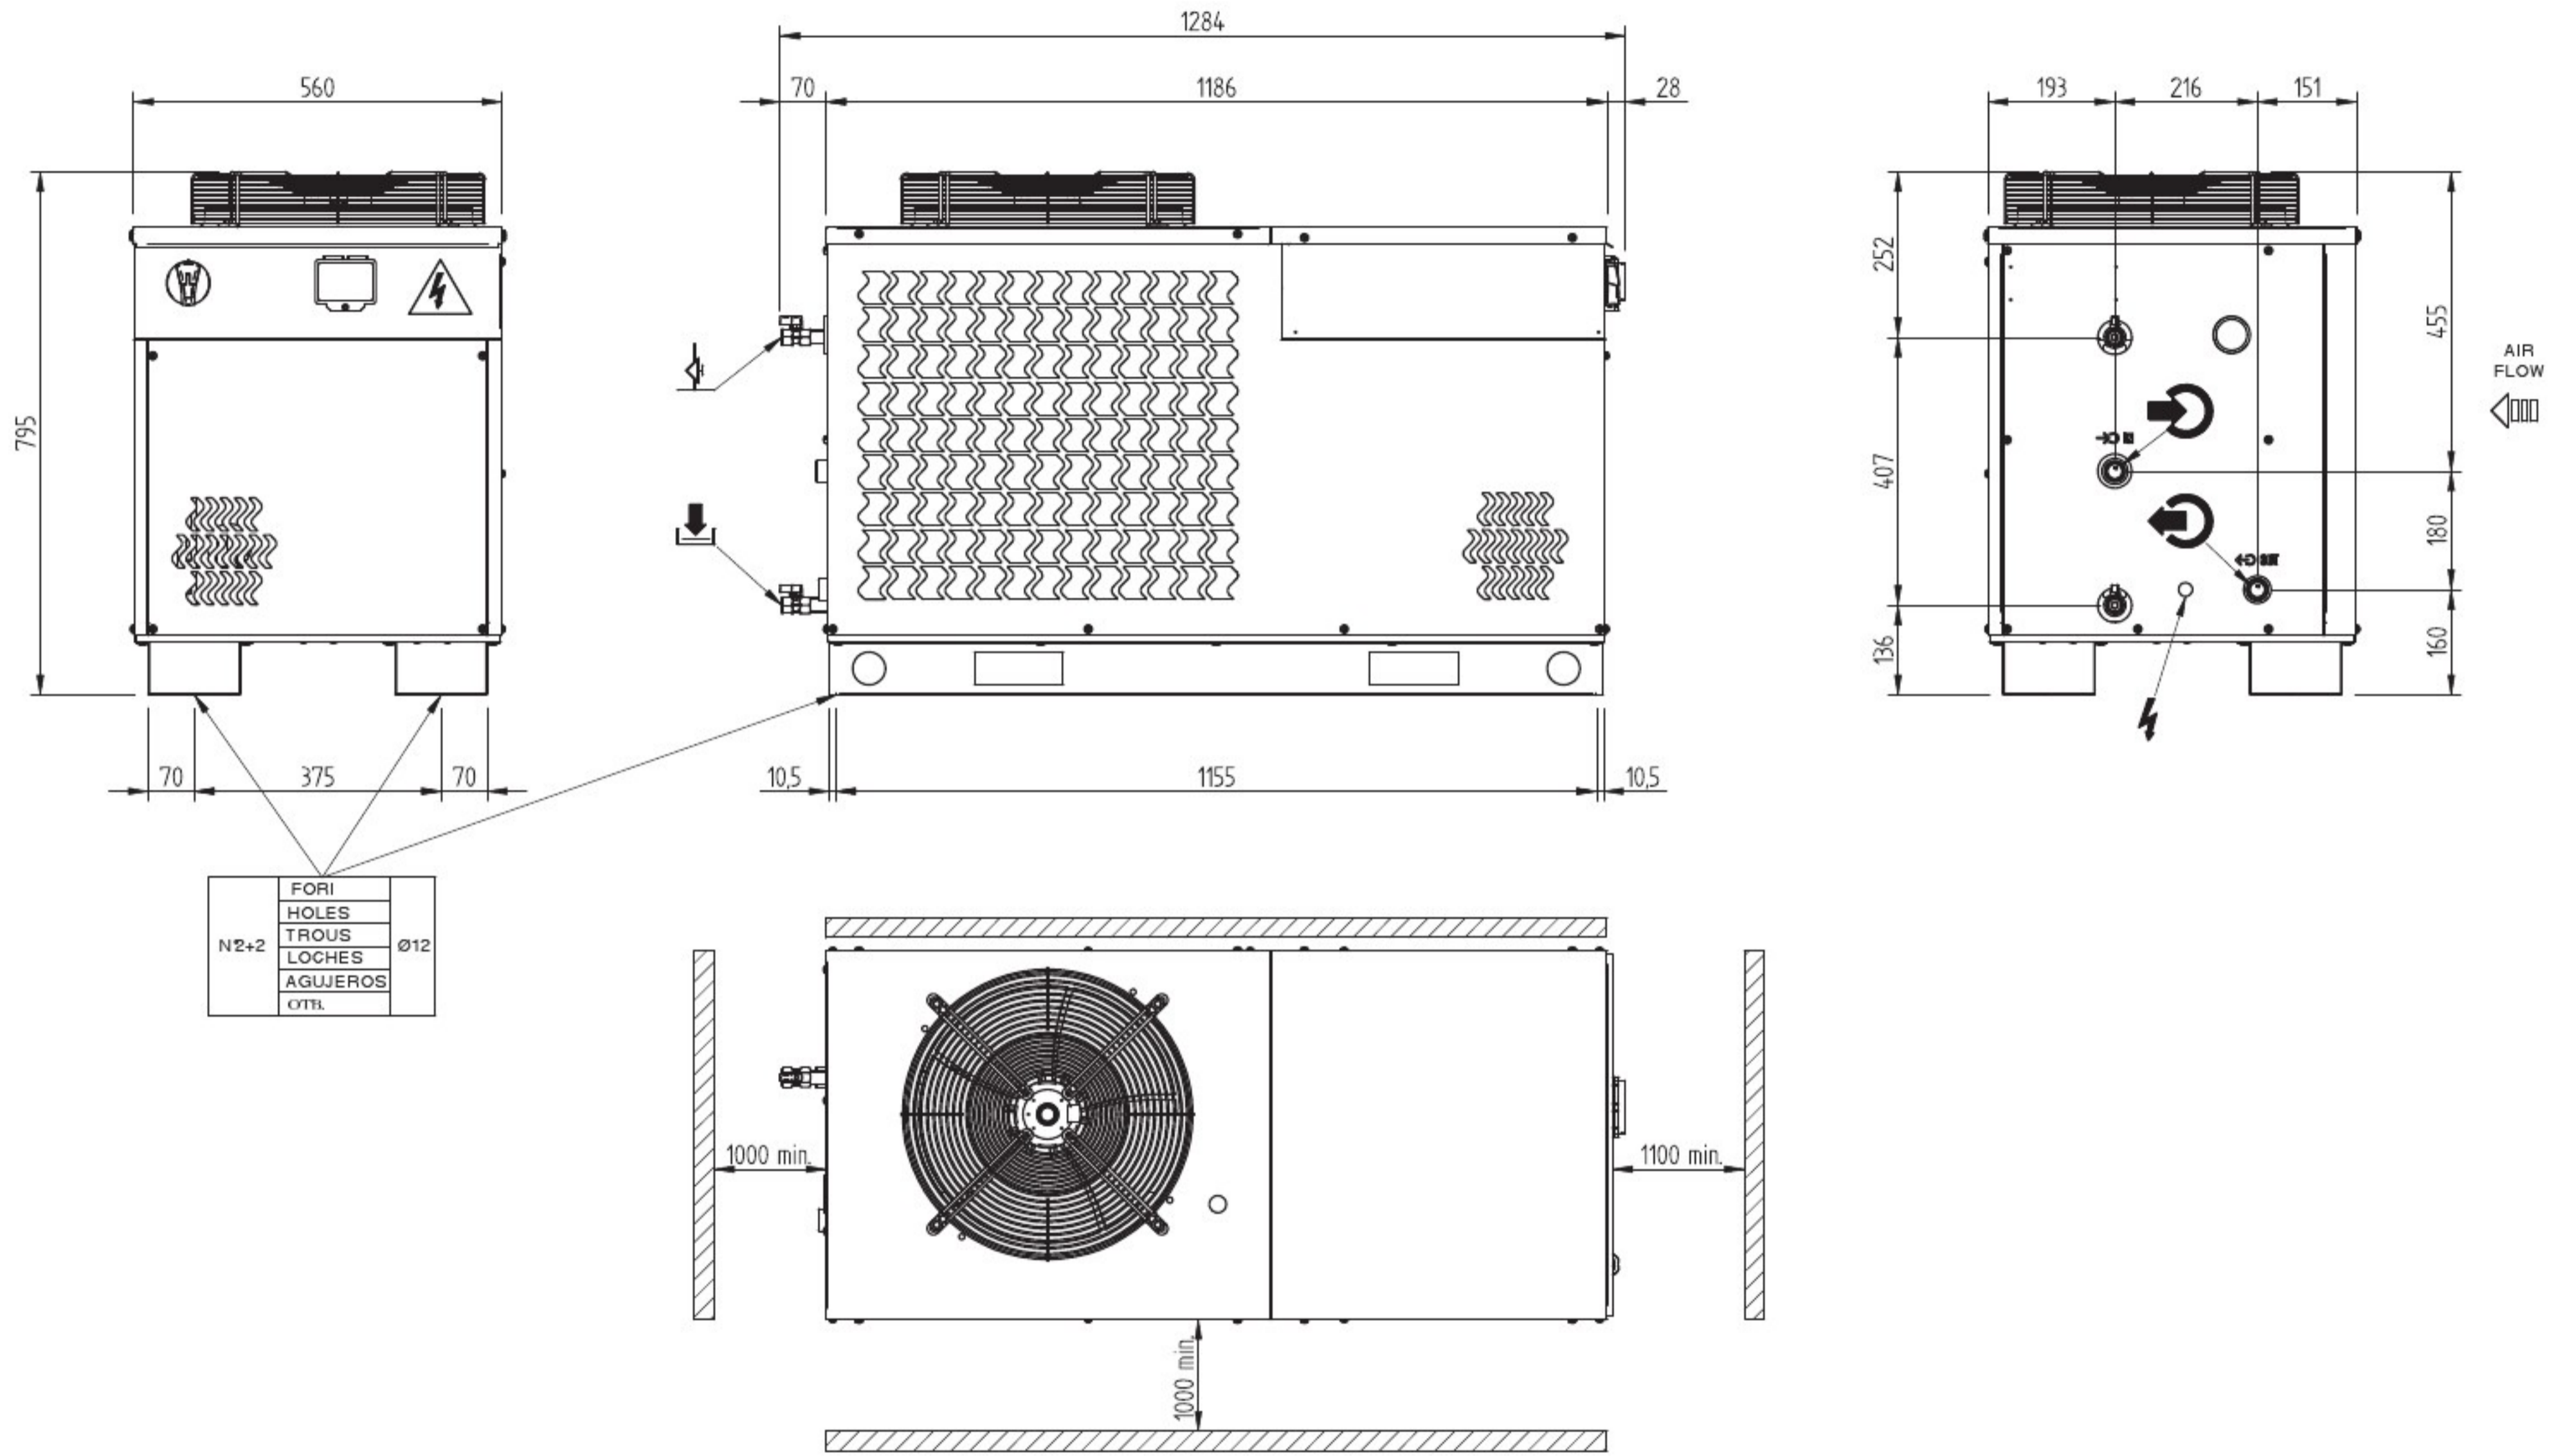

# TAEvo TECH 015 - 020 ventilatori assiali - axial fans

Rp 3/4" UNI EN 10226-1		Rp 3/4" UNI EN 10226-1		 	ALIMENTAZIONE ELETTRICA
	INGRESSO ACQUA WATER INLET ENTREE D'EAU WASSERENTRITT ENTRADA DE AGUA ВХОД ВОДЫ		USCITA ACQUA WATER OUTLET SORTIE D'EAU WASSERAUSTRITT SALIDA DE AGUA ВЫХОД ВОДЫ		POWER SUPPLY
					ALIMENTATION ELECTRIQUE
					ELEKTROANSCHLUB
					ALIMENTACION ELECTRICA
				НАПРЯЖЕНИЕ ПИТАНИЯ	