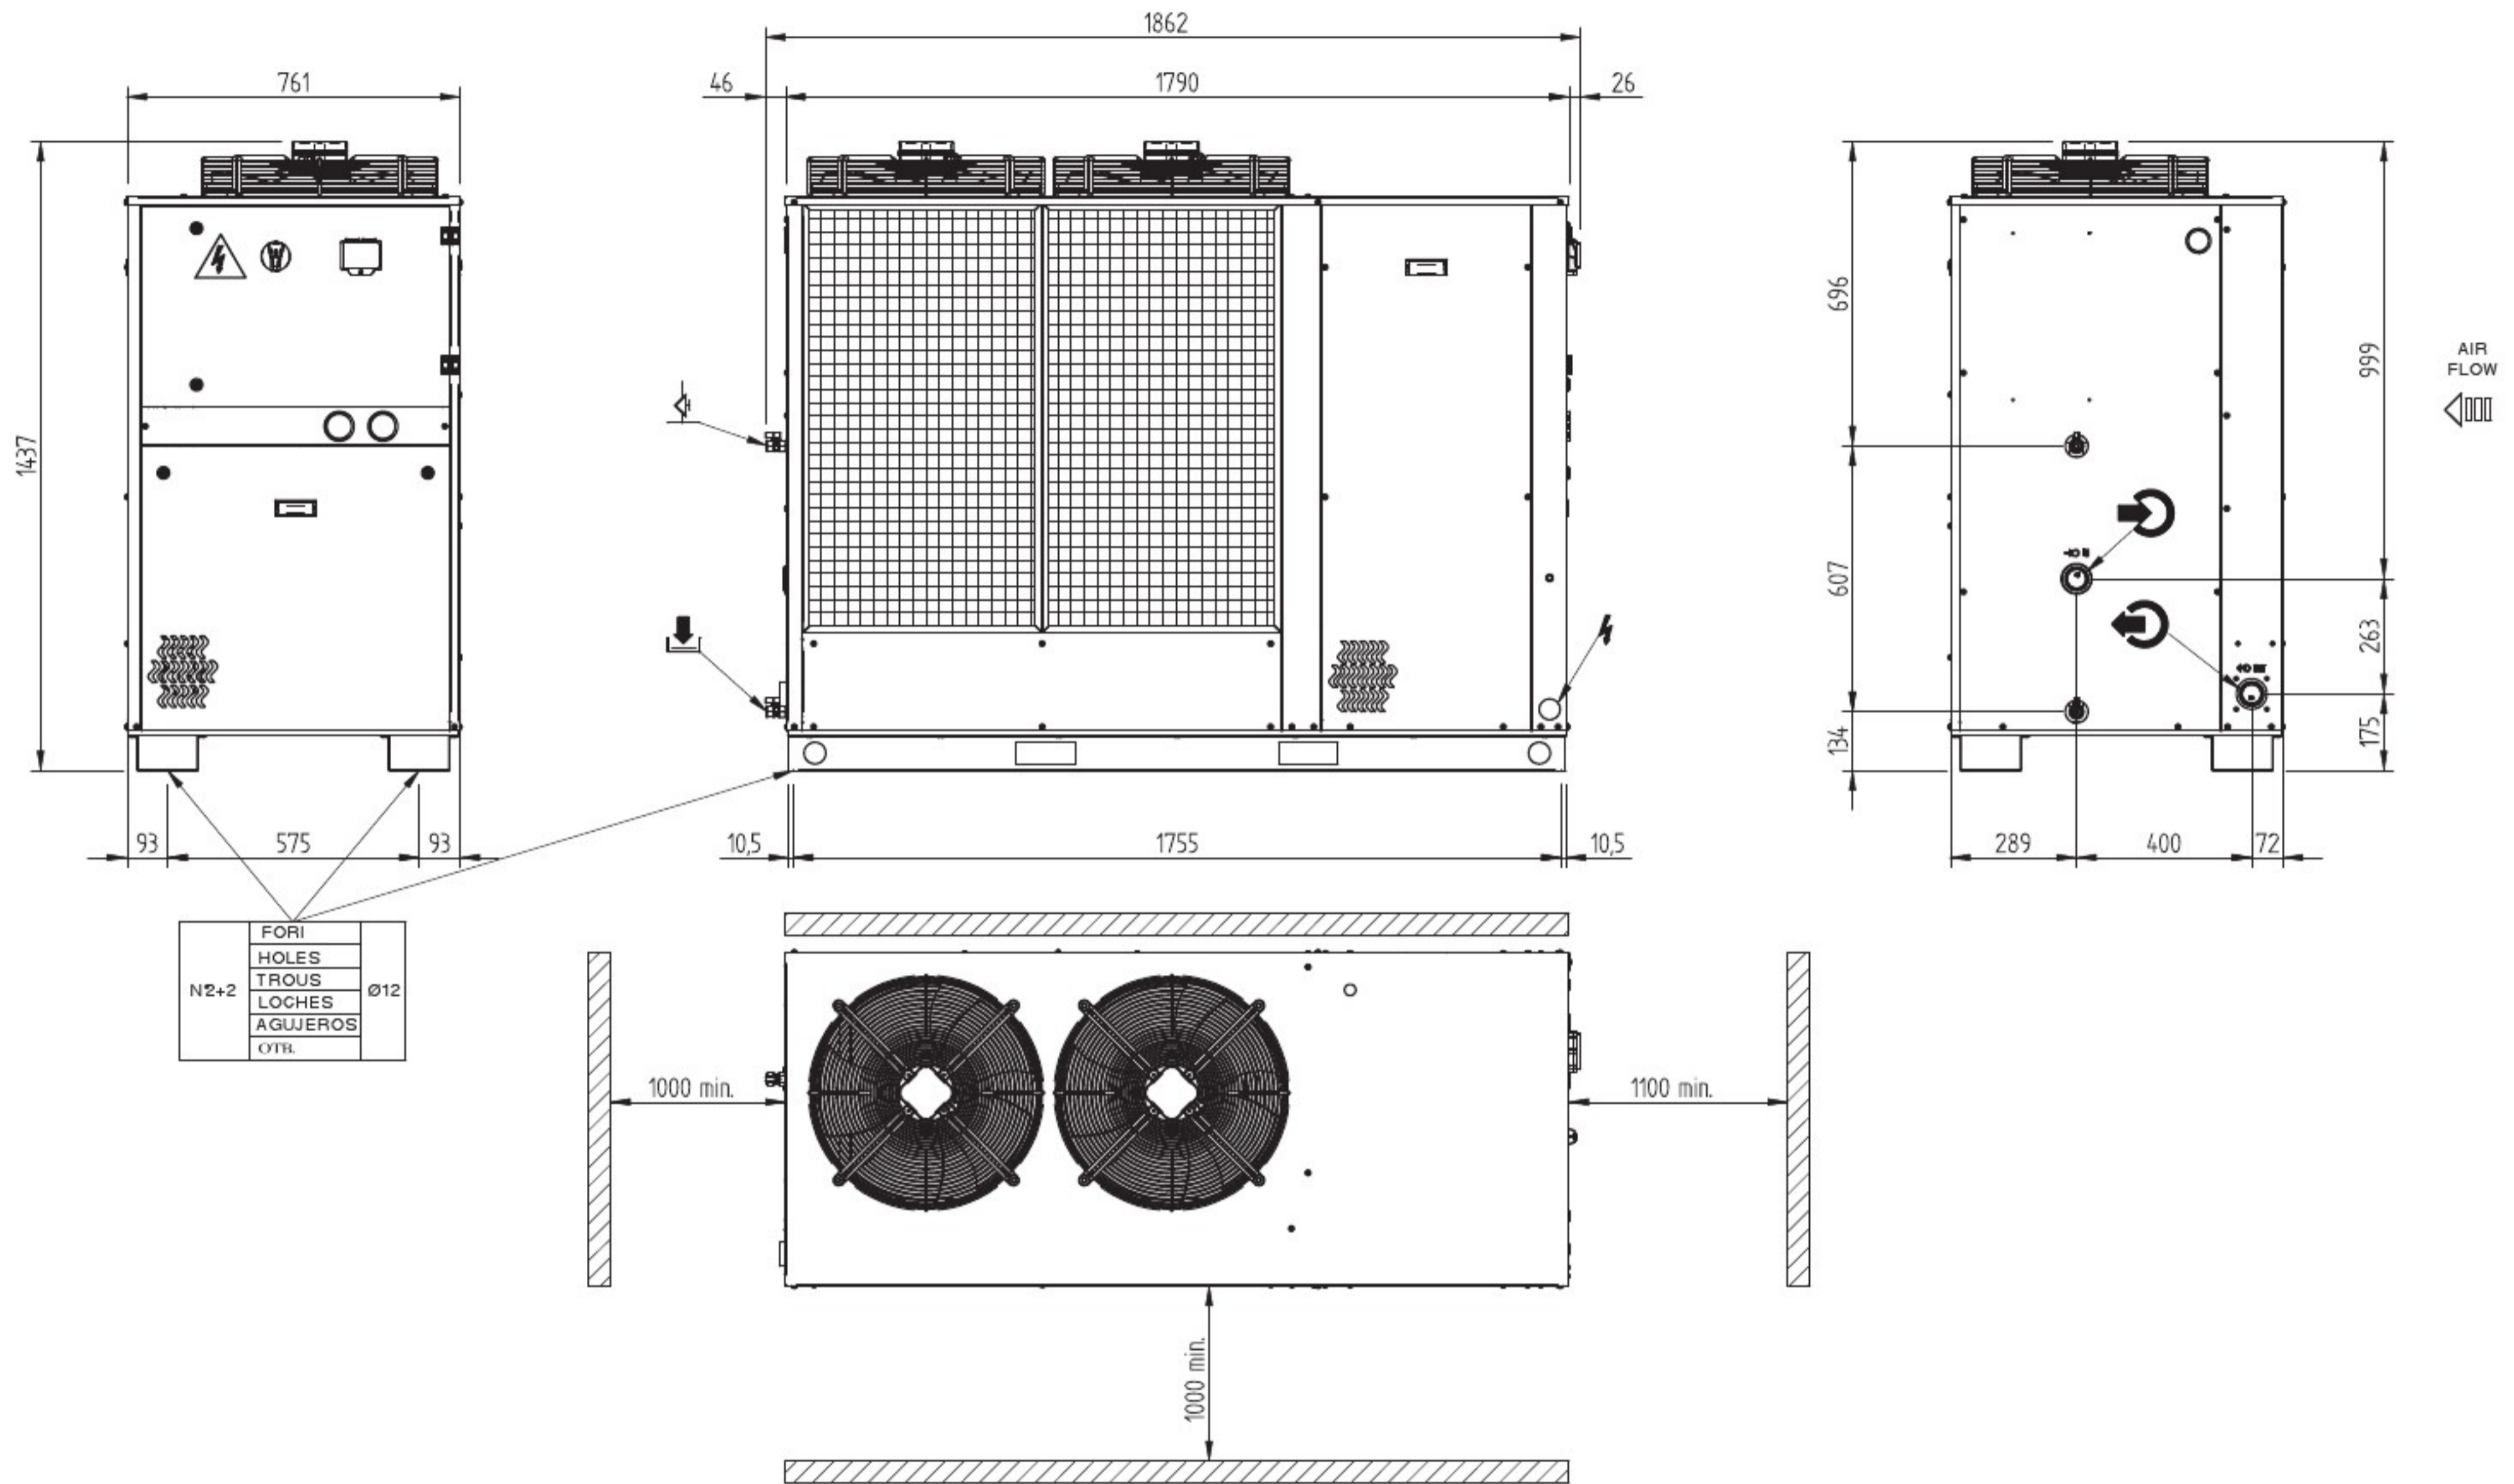

TAEvo TECH 101 - 121 - 161 ventilatori assiali - *axial fans*

Rp 1" 1/2 UNI EN 10226-1		Rp 1" 1/2 UNI EN 10226-1		ALIMENTAZIONE ELETTRICA	
IN		OUT		POWER SUPPLY	
INGRESSO ACQUA WATER INLET ENTREE D'EAU WASSERENTRITT ENTRADA DE AGUA ВХОД ВОДЫ		USCITA ACQUA WATER OUTLET SORTIE D'EAU WASSERAUSTRITT SALIDA DE AGUA ВЫХОД ВОДЫ		ALIMENTATION ELECTRIQUE	
				ELEKTROANSCHLUB	
				ALIMENTACION ELECTRICA	
				НАПРЯЖЕНИЕ ПИТАНИЯ	